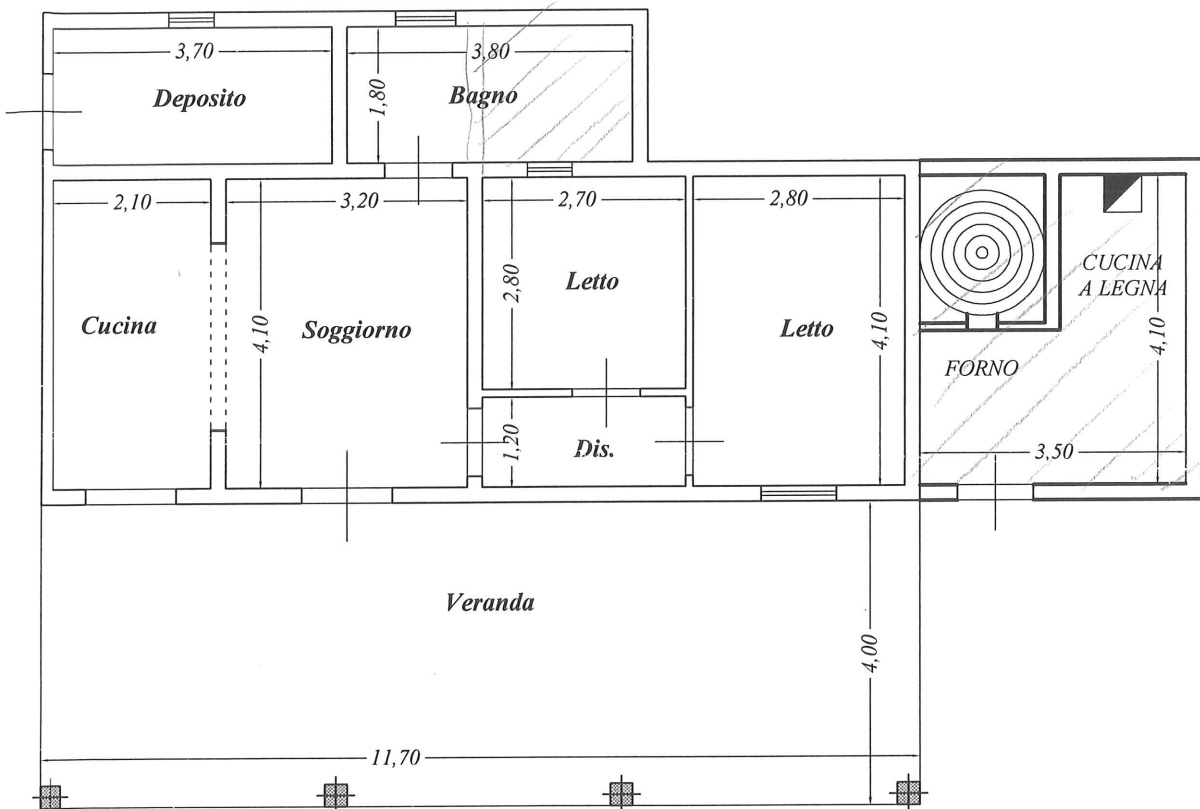

Lotto terreno (uliveto) : mq. 6.638

Superficie Abitazione : mq. 85,50

Superficie Veranda : mq. 46,80

*Pianta Piano Terra
(stato di fatto)*